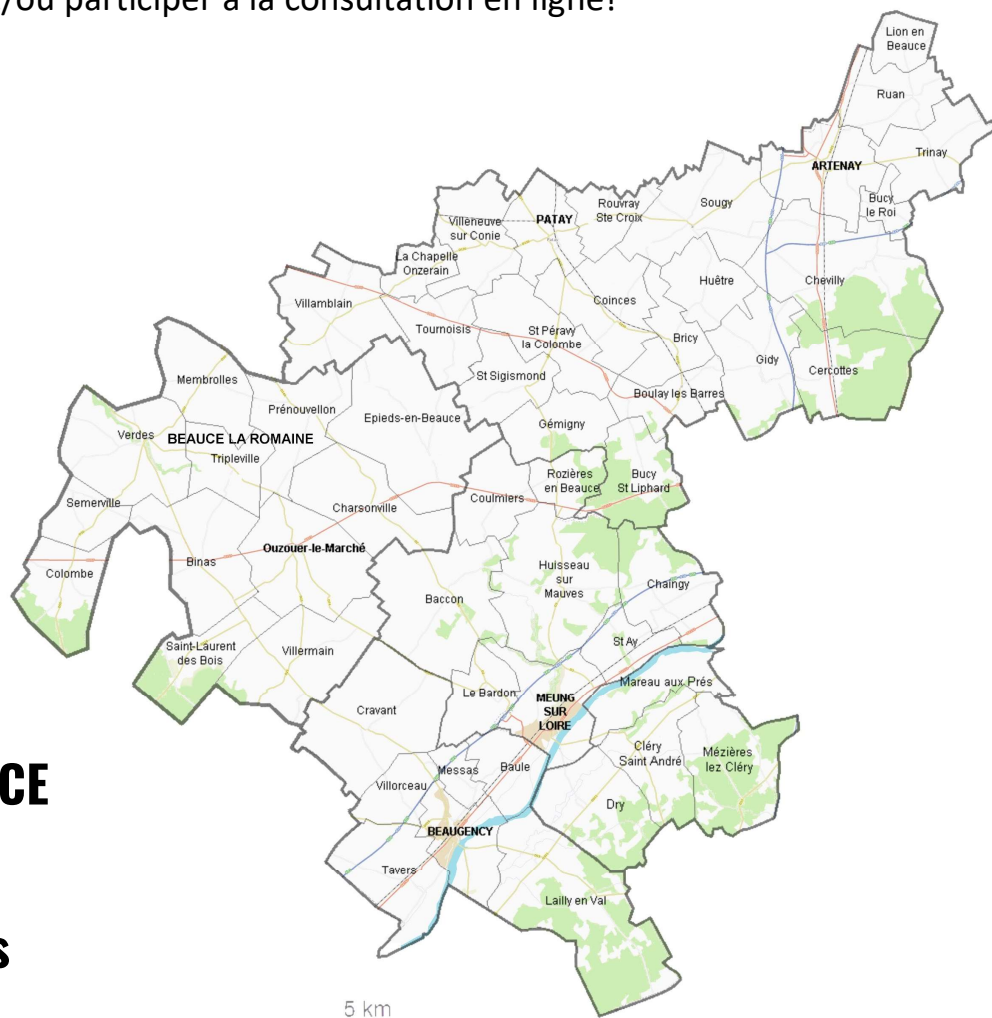

Centre-Val de Loire

LEADER

Pôle d'Equilibre Territorial et Rural

Le GAL Loire Beauce est cofinancé par l'Union Européenne. L'Europe investit dans les zones rurales.

FONDS EUROPENS LOCAUX PROGRAMME LEADER 2023-2027

Après avoir consulté les citoyens, la stratégie sera affinée par les membres du comité de programmation LEADER (instance de sélection public privé des projets) pour une proposition du Pays Loire Beauce à la Région Centre-Val de Loire (qui choisira les territoires retenus).

Vous êtes **citoyen** et souhaitez **participer au futur programme LEADER** ?

Vous avez des idées de projets et d'enjeux locaux, venez participer!

Vous souhaitez **intégrer le futur comité de programmation** (qui sélectionnera les projets) sur la période 2023-2027 ?

➔ Venez nous rencontrer et/ou participer à la consultation en ligne!

Le PAYS LOIRE BEAUCE

- **48 communes**
- **66 000 habitants**